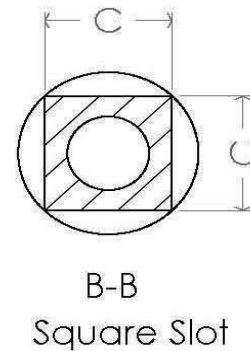

24pc Sample Kit

ISC Part Number	Style	Hole Dia	Slot Width	Slot Size	Flange Size
ISC P/N:	Style	A	B	C	D
1467087	1461080	0.100	0.062	0.205	0.330
1460061	1461040	0.125	0.125	0.205	0.330
1467095	1461080	0.150	0.062	0.310	0.440
1460063	1461040	0.175	0.125	0.310	0.440
1467107	1461080	0.225	0.062	0.310	0.440
1460066	1461040	0.250	0.125	0.310	0.440
1467345	1461080	0.275	0.062	0.460	0.651
1460067	1461040	0.300	0.125	0.460	0.651
1467119	1461080	0.350	0.062	0.460	0.651
1460070	1461040	0.450	0.125	0.610	0.863
1467651	1461080	0.550	0.062	0.610	0.863
1467647	1461040	0.600	0.125	0.810	1.150

ISC Part Number	Style	Hole Dia	Slot Width	Slot Size	Flange Size
ISC P/N:	Style	A	B	C	D
1467139	1465040	0.100	0.125	.205 X .205	0.330
1467667	1465080	0.125	0.062	.205 X .205	0.330
1467147	1465040	0.150	0.125	.310 X .310	0.440
1467355	1465080	0.175	0.062	.310 X .310	0.440
1467155	1465040	0.200	0.125	.310 X .310	0.440
1467401	1465080	0.250	0.062	.310 X .310	0.440
1467662	1465040	0.275	0.125	.460 X .460	0.651
1467689	1465080	0.300	0.062	.460 X .460	0.651
1467175	1465040	0.400	0.125	.460 X .460	0.651
1467691	1465080	0.450	0.062	.610 X .610	0.863
1467183	1465040	0.500	0.125	.610 X .610	0.863
1467694	1465080	0.600	0.062	.810 X .810	1.150

Round - MultiFlex

Round - SolidRib

Rectangular - MultiFlex

Rectangular - SolidRib

Material		
Base:	5000091	PVC, M1472
Conc:	5000062	PVC, Black

Case	
Flambeau	T219, 6701TE