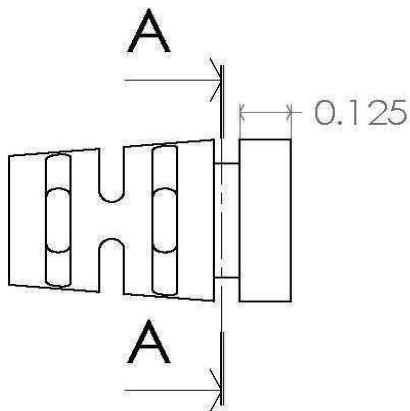

Material		
Base:	5000091	PVC, M1472
Conc:	5000062	PVC, Black

Case	
Flambeau	T219, 6701TE