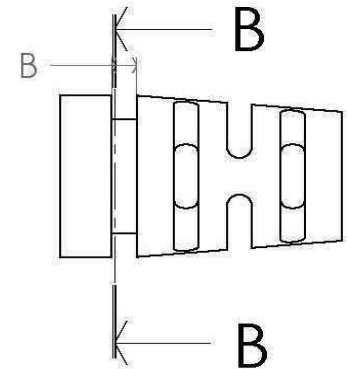

24pc Sample Kit

ISC Part Number	Style	Hole Dia	Slot Width	Slot Size	Flange Size
ISC P/N:	Style	A	B	C	D
1467087	1461080	0.100	0.062	0.205	0.330
1460061	1461040	0.125	0.125	0.205	0.330
1467095	1461080	0.150	0.062	0.310	0.440
1460063	1461040	0.175	0.125	0.310	0.440
1467107	1461080	0.225	0.062	0.310	0.440
1460066	1461040	0.250	0.125	0.310	0.440
1467345	1461080	0.275	0.062	0.460	0.651
1460067	1461040	0.300	0.125	0.460	0.651
1467119	1461080	0.350	0.062	0.460	0.651
1460070	1461040	0.450	0.125	0.610	0.863
1467651	1461080	0.550	0.062	0.610	0.863
1467647	1461040	0.600	0.125	0.810	1.150

ISC Part Number	Style	Hole Dia	Slot Width	Slot Size	Flange Size
ISC P/N:	Style	A	B	C	D
1467139	1465040	0.100	0.125	.205 X .205	0.330
1467667	1465080	0.125	0.062	.205 X .205	0.330
1467147	1465040	0.150	0.125	.310 X .310	0.440
1467355	1465080	0.175	0.062	.310 X .310	0.440
1467155	1465040	0.200	0.125	.310 X .310	0.440
1467401	1465080	0.250	0.062	.310 X .310	0.440
1467662	1465040	0.275	0.125	.460 X .460	0.651
1467689	1465080	0.300	0.062	.460 X .460	0.651
1467175	1465040	0.400	0.125	.460 X .460	0.651
1467691	1465080	0.450	0.062	.610 X .610	0.863
1467183	1465040	0.500	0.125	.610 X .610	0.863
1467694	1465080	0.600	0.062	.810 X .810	1.150

Round - MultiFlex

Round - SolidRib

Rectangular - MultiFlex

Rectangular - SolidRib

Material		
Base:	5000091	PVC, M1472
Conc:	5000062	PVC, Black

Case	
Flambeau	T219, 6701TE